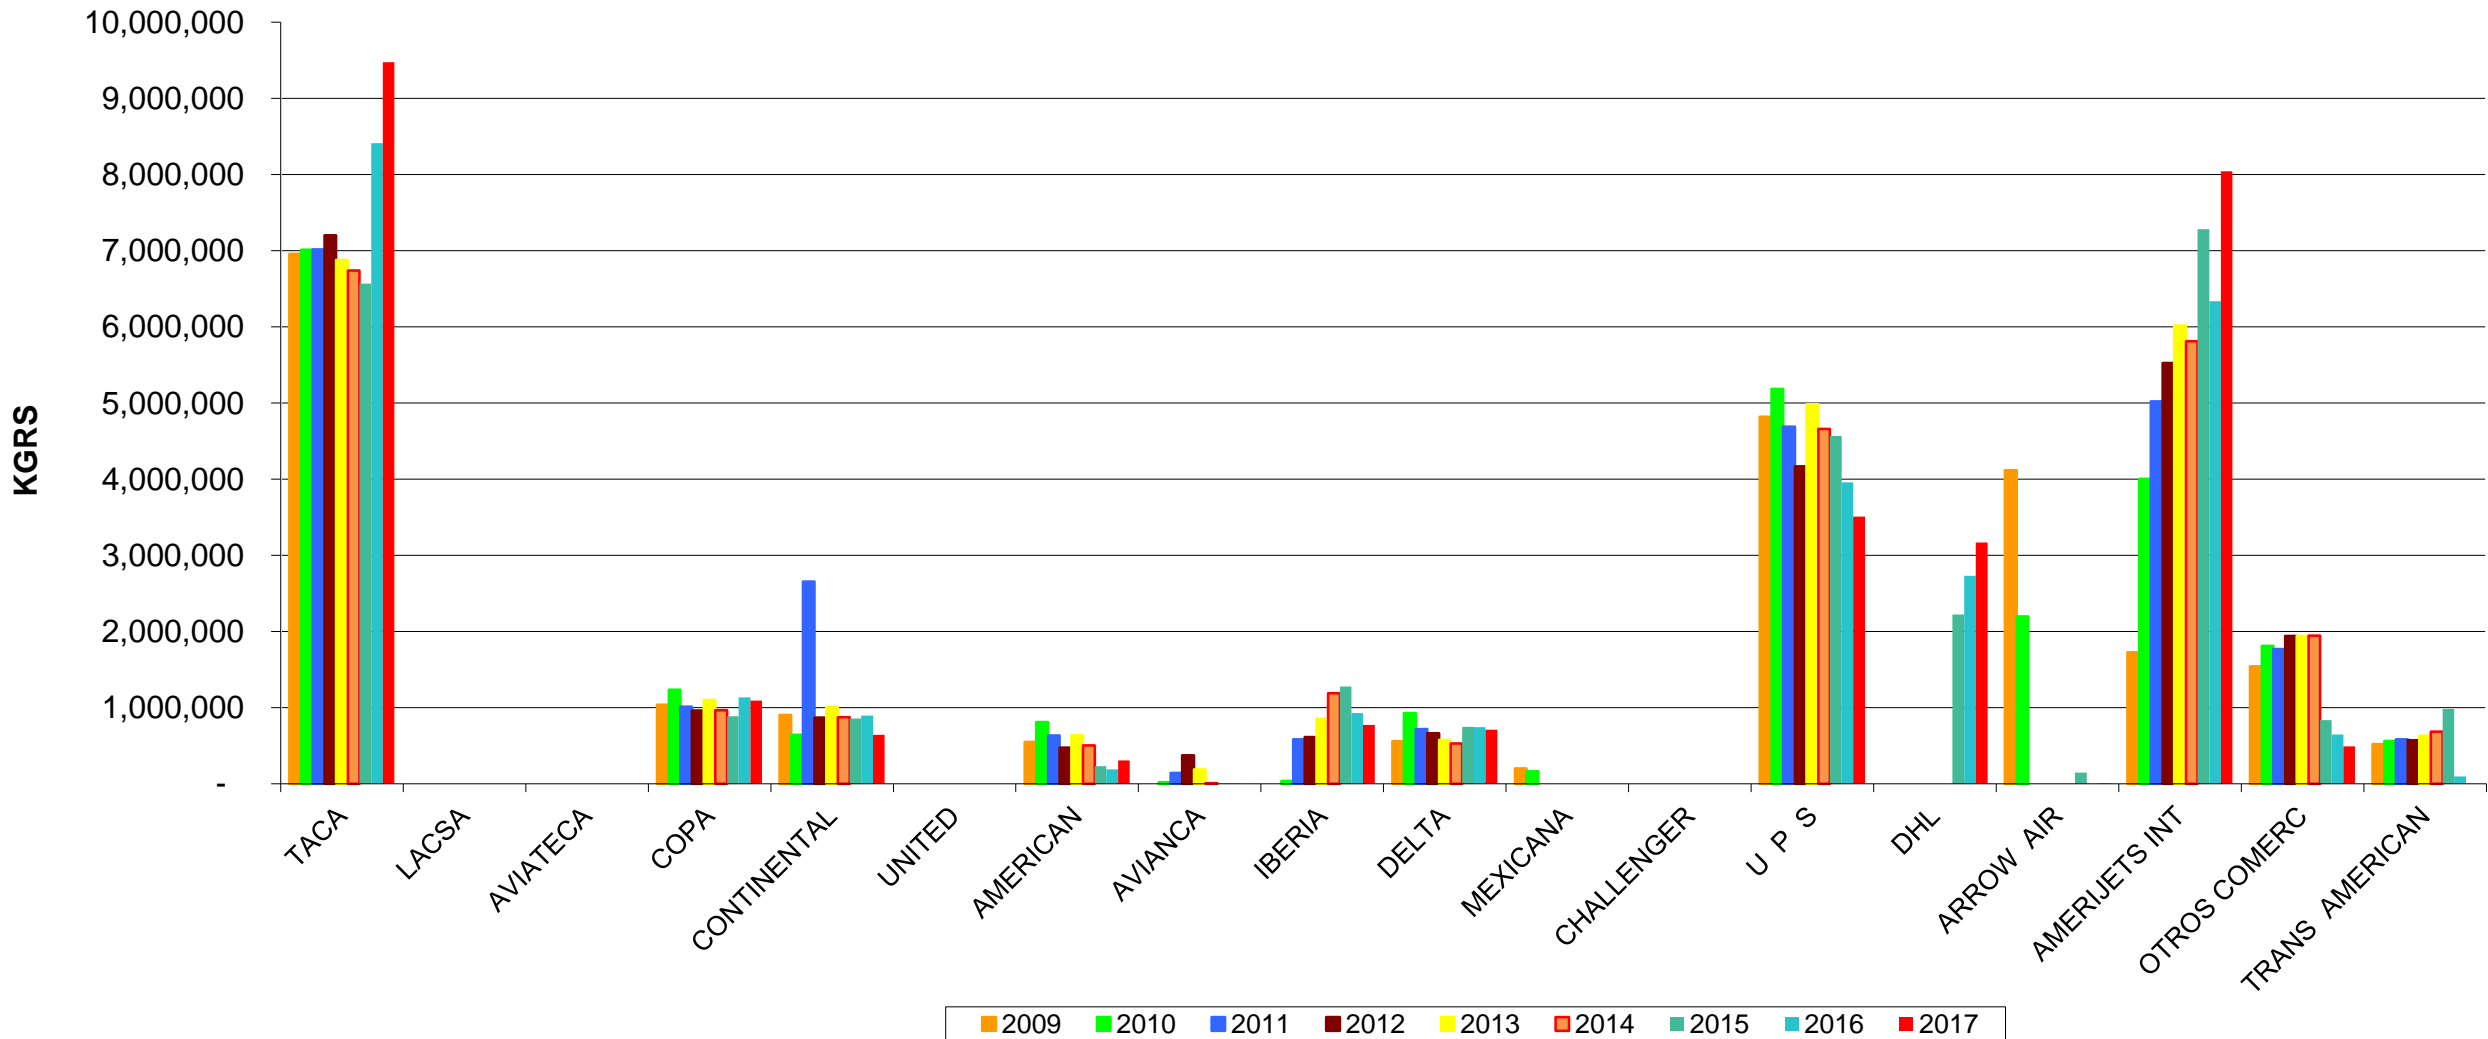

DATOS ESTADÍSTICOS DEL TRANSPORTE AÉREO EN EL SALVADOR

2005 - 2017

TRANSPORTE AÉREO DE CARGA

2006 - 2017

Estadísticos de Transporte Aéreo

Total de Operaciones 2008 - 2017

TOTAL DE OPERACIONES

Datos Estadísticos de Transporte de Carga del 2007 al 2017

TOTAL DE CARGA (KGS)

Estadísticos de Transporte de Carga por Operador

TOTAL DE CARGA KGRS

Estadísticos de Transporte de Carga - Importación y Exportación

TOTAL DE CARGA

● IMPORTACION ■ EXPORTACION ▲ TOTAL

TRANSPORTE AÉREO DE PASAJEROS 2005 - 2015

Estadísticos de Transporte Aéreo de Pasajeros 2007 - 2017

AEROPUERTO INTERNACIONAL OSCAR ARNULFO ROMERO Y GALDÁMEZ TOTAL DE PASAJEROS

Estadísticos de Transporte de Pasajeros - Entrada y Salida

**TOTAL DE PASAJEROS
AEROPUERTO INTERNACIONAL OSCAR A. ROMERO**

TRANSPORTE AÉREO DE PASAJEROS

Aeropuerto Internacional de Ilopango

Estadísticos de Transporte Aéreo

Total de Operaciones 2005 - 2015

TOTAL DE OPERACIONES

Estadísticos de Transporte de Pasajeros - Entrada y Salida