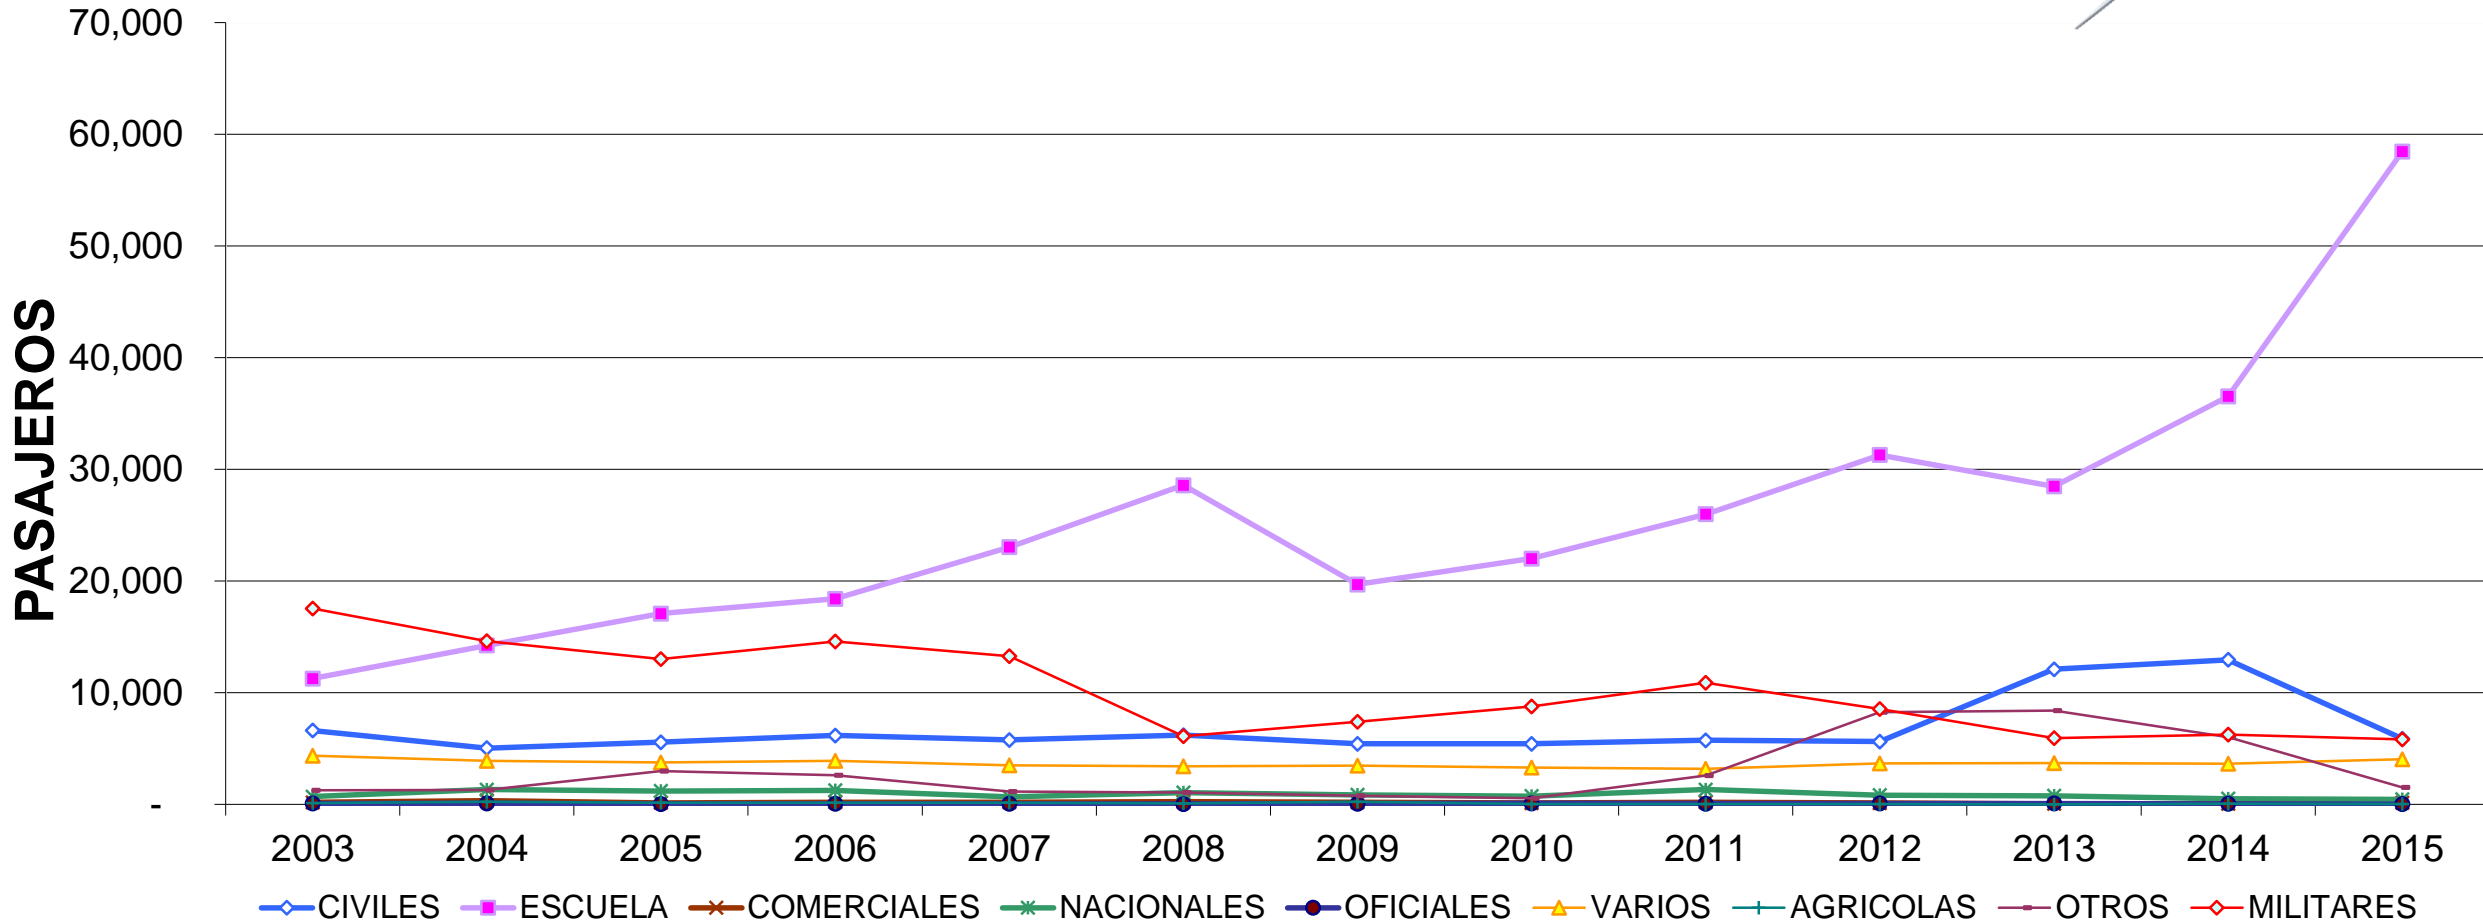

DATOS ESTADÍSTICOS DEL TRANSPORTE AÉREO EN EL SALVADOR

2005 - 2017

TRANSPORTE AÉREO DE CARGA

2006 - 2017

Estadísticos de Transporte Aéreo

Total de Operaciones 2008 - 2017

TOTAL DE OPERACIONES

Datos Estadísticos de Transporte de Carga del 2007 al 2017

Estadísticos de Transporte Aéreo de Pasajeros 2007 - 2017

AEROPUERTO INTERNACIONAL OSCAR ARNULFO ROMERO Y GALDÁMEZ TOTAL DE PASAJEROS

Estadísticos de Transporte de Pasajeros - Entrada y Salida

**TOTAL DE PASAJEROS
AEROPUERTO INTERNACIONAL OSCAR A. ROMERO**

TRANSPORTE AÉREO DE PASAJEROS

Aeropuerto Internacional de Ilopango

Estadísticos de Transporte Aéreo

Total de Operaciones 2005 - 2015

TOTAL DE OPERACIONES

Estadísticos de Transporte de Pasajeros - Entrada y Salida

TOTAL DE PASAJEROS MOVILIZADOS DESDE Y HACIA EL AEROPUERTO INTERNACIONAL DE ILOPANGO