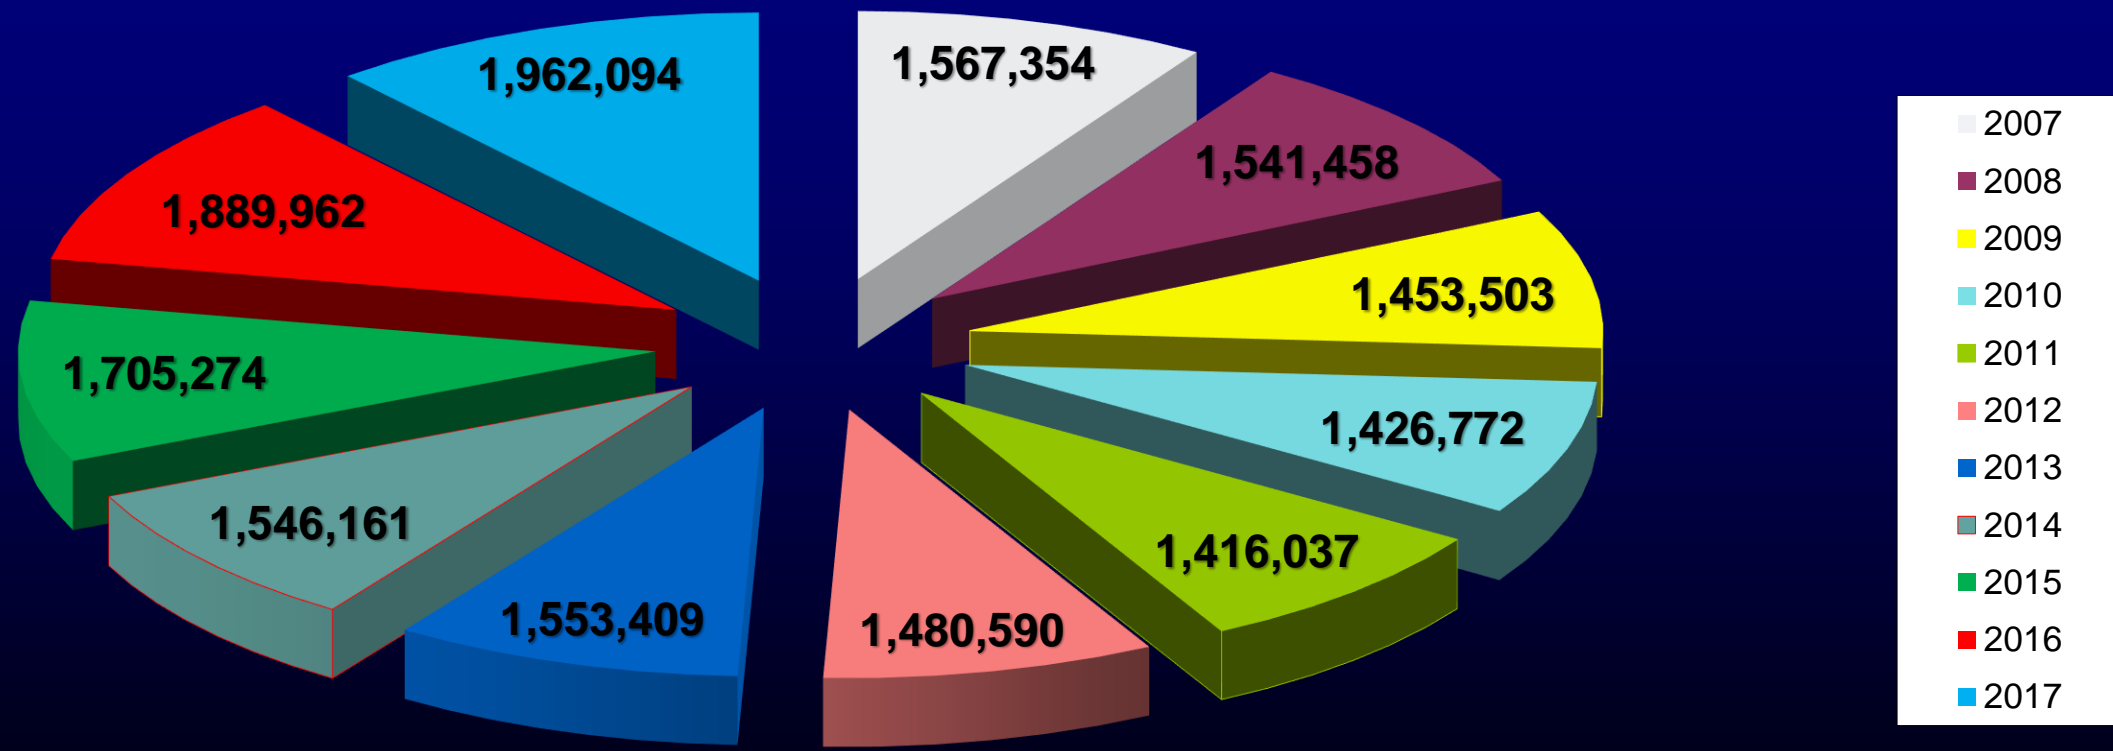

DATOS ESTADÍSTICOS DEL TRANSPORTE AÉREO EN EL SALVADOR

2005 - 2017

TRANSPORTE AÉREO DE CARGA

2006 - 2017

Estadísticos de Transporte Aéreo

Total de Operaciones 2008 - 2017

TOTAL DE OPERACIONES

Datos Estadísticos de Transporte de Carga del 2007 al 2017

TOTAL DE CARGA (KGS)

Estadísticos de Transporte de Carga por Operador

TOTAL DE CARGA KGRS

Estadísticos de Transporte de Carga - Importación y Exportación

TOTAL DE CARGA

● IMPORTACION ■ EXPORTACION ▲ TOTAL

TRANSPORTE AÉREO DE PASAJEROS 2005 - 2015

Estadísticos de Transporte Aéreo de Pasajeros 2007 - 2017

AEROPUERTO INTERNACIONAL OSCAR ARNULFO ROMERO Y GALDÁMEZ TOTAL DE PASAJEROS

Estadísticos de Transporte de Pasajeros - Entrada y Salida

**TOTAL DE PASAJEROS
AEROPUERTO INTERNACIONAL OSCAR A. ROMERO**

TRANSPORTE AÉREO DE PASAJEROS

Aeropuerto Internacional de Ilopango

Estadísticos de Transporte Aéreo

Total de Operaciones 2005 - 2015

TOTAL DE OPERACIONES

Estadísticos de Transporte de Pasajeros - Entrada y Salida