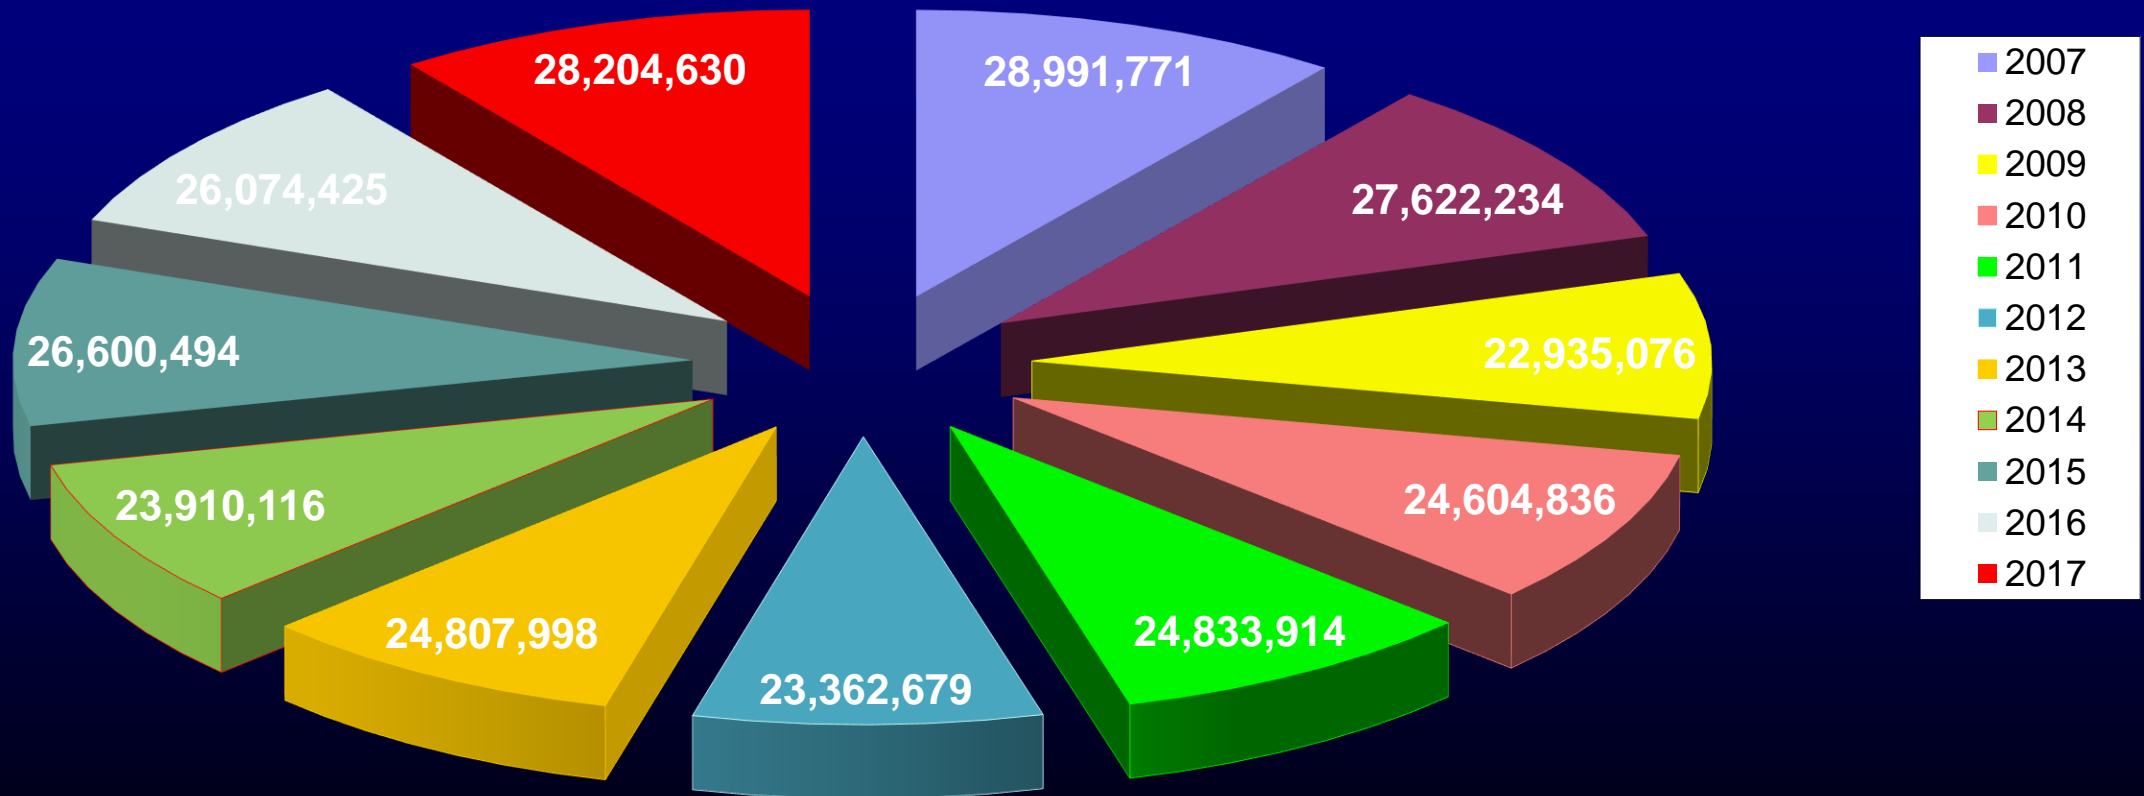

DATOS ESTADÍSTICOS DEL TRANSPORTE AÉREO EN EL SALVADOR

2005 - 2017

TRANSPORTE AÉREO DE CARGA

2006 - 2017

Estadísticos de Transporte Aéreo

Total de Operaciones 2008 - 2017

TOTAL DE OPERACIONES

Datos Estadísticos de Transporte de Carga del 2007 al 2017

TOTAL DE CARGA (KGS)

Estadísticos de Transporte de Carga por Operador

TOTAL DE CARGA KGRS

Estadísticos de Transporte de Carga - Importación y Exportación

TOTAL DE CARGA

● IMPORTACION ■ EXPORTACION ▲ TOTAL

TRANSPORTE AÉREO DE PASAJEROS 2005 - 2015

Estadísticos de Transporte Aéreo de Pasajeros 2007 - 2017

AEROPUERTO INTERNACIONAL OSCAR ARNULFO ROMERO Y GALDÁMEZ TOTAL DE PASAJEROS

Estadísticos de Transporte de Pasajeros - Entrada y Salida

**TOTAL DE PASAJEROS
AEROPUERTO INTERNACIONAL OSCAR A. ROMERO**

TRANSPORTE AÉREO DE PASAJEROS

Aeropuerto Internacional de Ilopango

Estadísticos de Transporte Aéreo

Total de Operaciones 2005 - 2015

TOTAL DE OPERACIONES

Estadísticos de Transporte de Pasajeros - Entrada y Salida