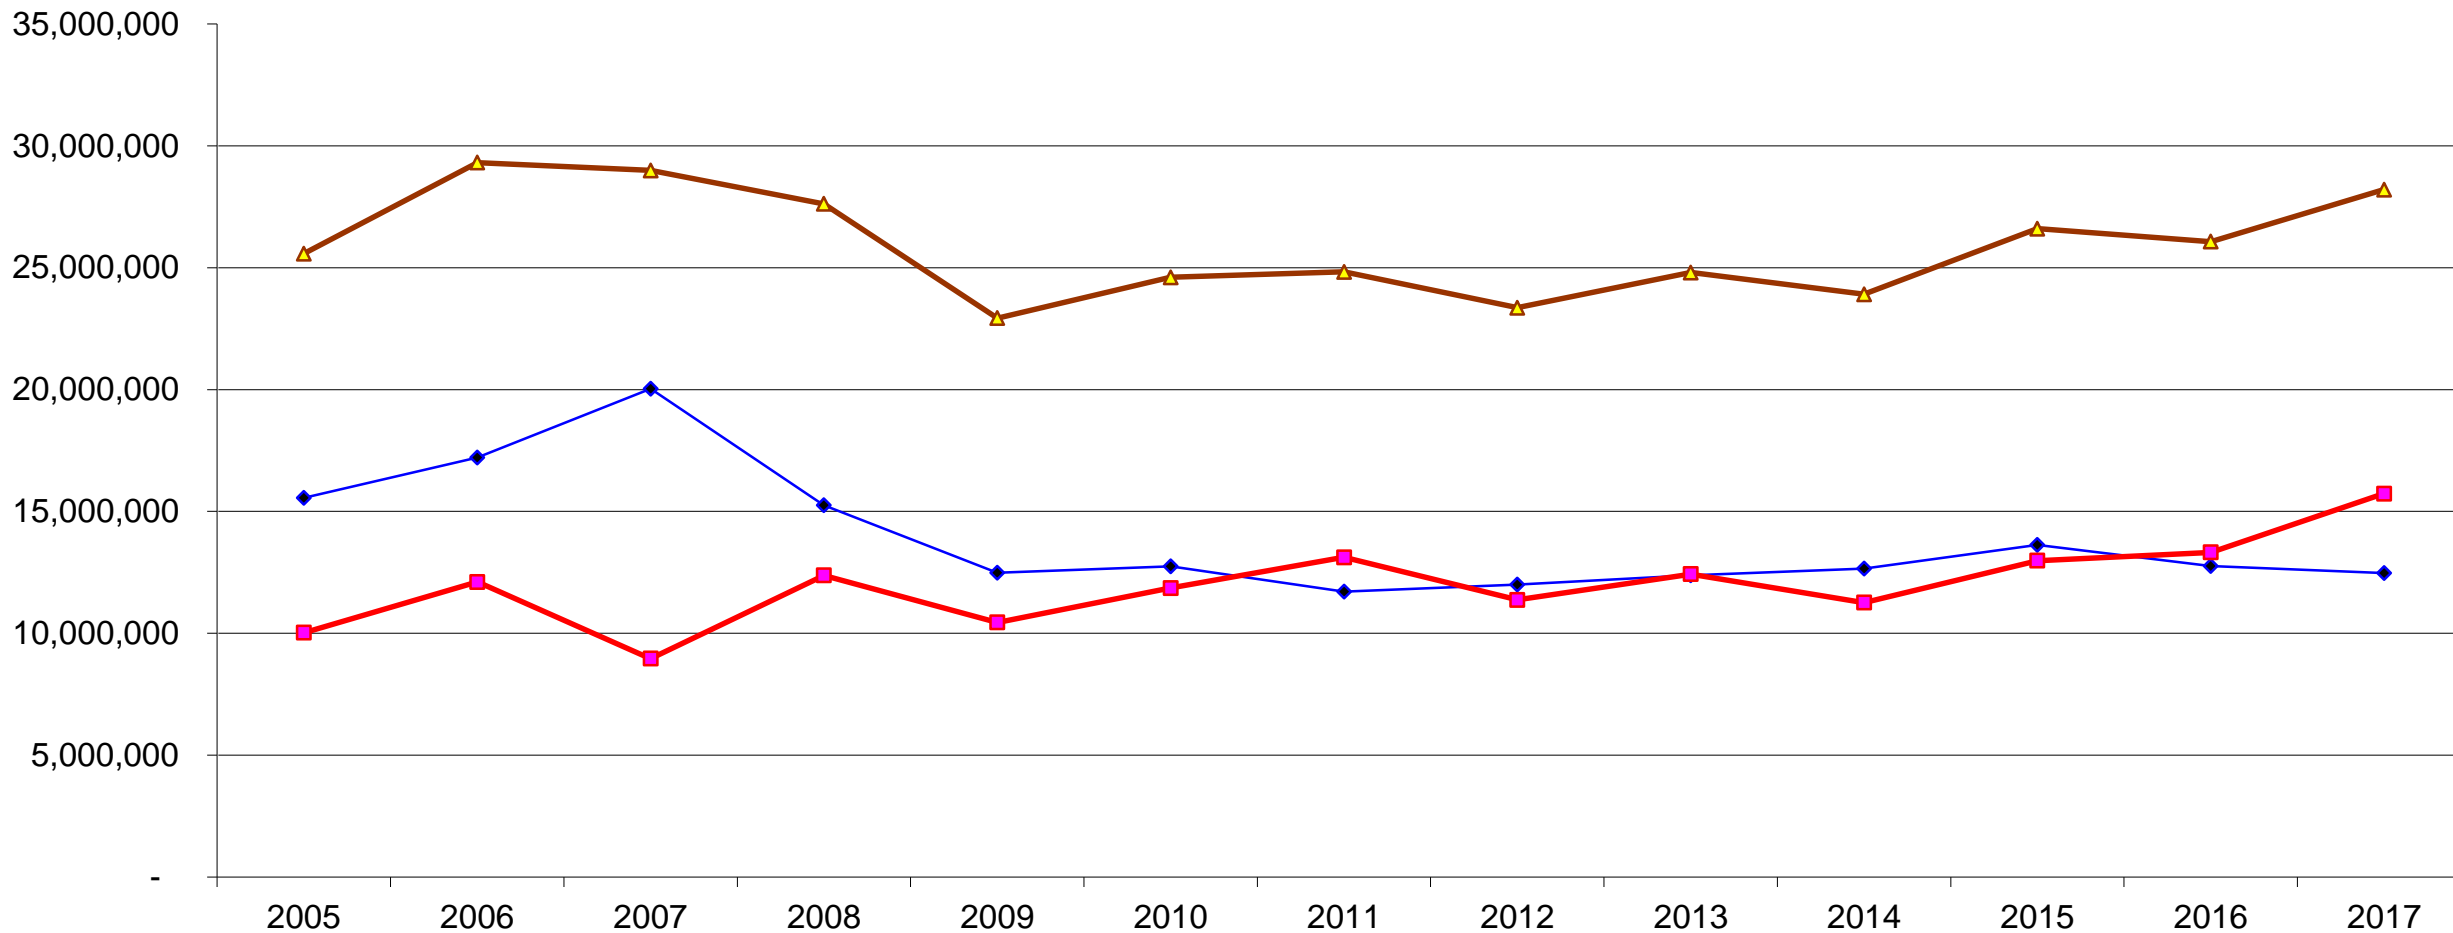

DATOS ESTADÍSTICOS DEL TRANSPORTE AÉREO EN EL SALVADOR

2005 - 2017

TRANSPORTE AÉREO DE CARGA

2006 - 2017

Estadísticos de Transporte Aéreo

Total de Operaciones 2008 - 2017

TOTAL DE OPERACIONES

Datos Estadísticos de Transporte de Carga del 2007 al 2017

TOTAL DE CARGA (KGS)

Estadísticos de Transporte de Carga por Operador

TOTAL DE CARGA KGRS

Estadísticos de Transporte de Carga - Importación y Exportación

TOTAL DE CARGA

● IMPORTACION ■ EXPORTACION ▲ TOTAL

TRANSPORTE AÉREO DE PASAJEROS 2005 - 2015

Estadísticos de Transporte Aéreo de Pasajeros 2007 - 2017

AEROPUERTO INTERNACIONAL OSCAR ARNULFO ROMERO Y GALDÁMEZ TOTAL DE PASAJEROS

Estadísticos de Transporte de Pasajeros - Entrada y Salida

**TOTAL DE PASAJEROS
AEROPUERTO INTERNACIONAL OSCAR A. ROMERO**