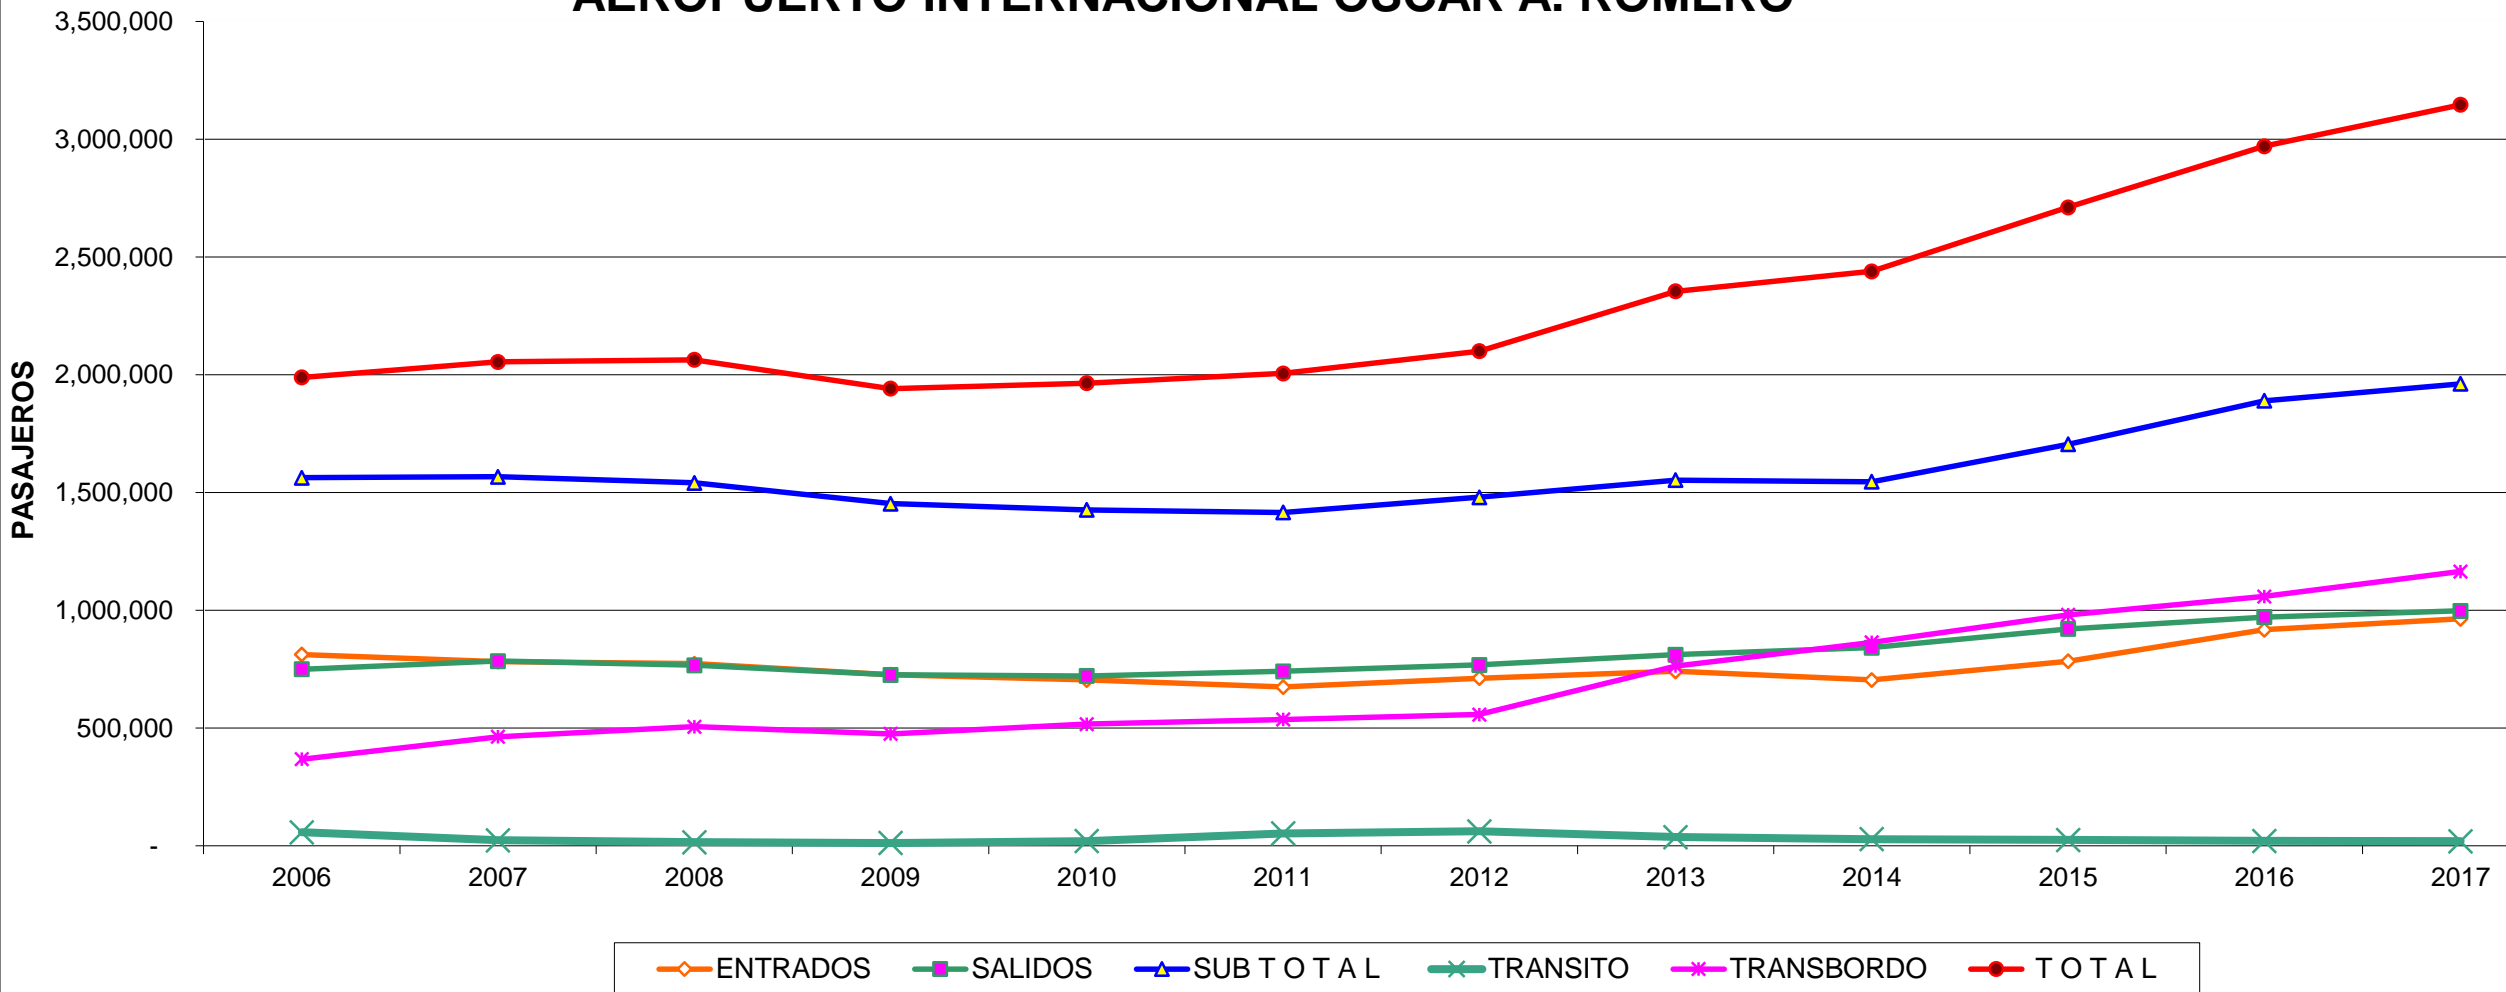

DATOS ESTADÍSTICOS DEL TRANSPORTE AÉREO EN EL SALVADOR

2005 - 2017

TRANSPORTE AÉREO DE CARGA

2006 - 2017

Estadísticos de Transporte Aéreo

Total de Operaciones 2008 - 2017

TOTAL DE OPERACIONES

Datos Estadísticos de Transporte de Carga del 2007 al 2017

Estadísticos de Transporte Aéreo de Pasajeros 2007 - 2017

AEROPUERTO INTERNACIONAL OSCAR ARNULFO ROMERO Y GALDÁMEZ TOTAL DE PASAJEROS

Estadísticos de Transporte de Pasajeros - Entrada y Salida

**TOTAL DE PASAJEROS
AEROPUERTO INTERNACIONAL OSCAR A. ROMERO**

TRANSPORTE AÉREO DE PASAJEROS

Aeropuerto Internacional de Ilopango

Estadísticos de Transporte Aéreo

Total de Operaciones 2005 - 2015

TOTAL DE OPERACIONES

Estadísticos de Transporte de Pasajeros - Entrada y Salida

TOTAL DE PASAJEROS MOVILIZADOS DESDE Y HACIA EL AEROPUERTO INTERNACIONAL DE ILOPANGO