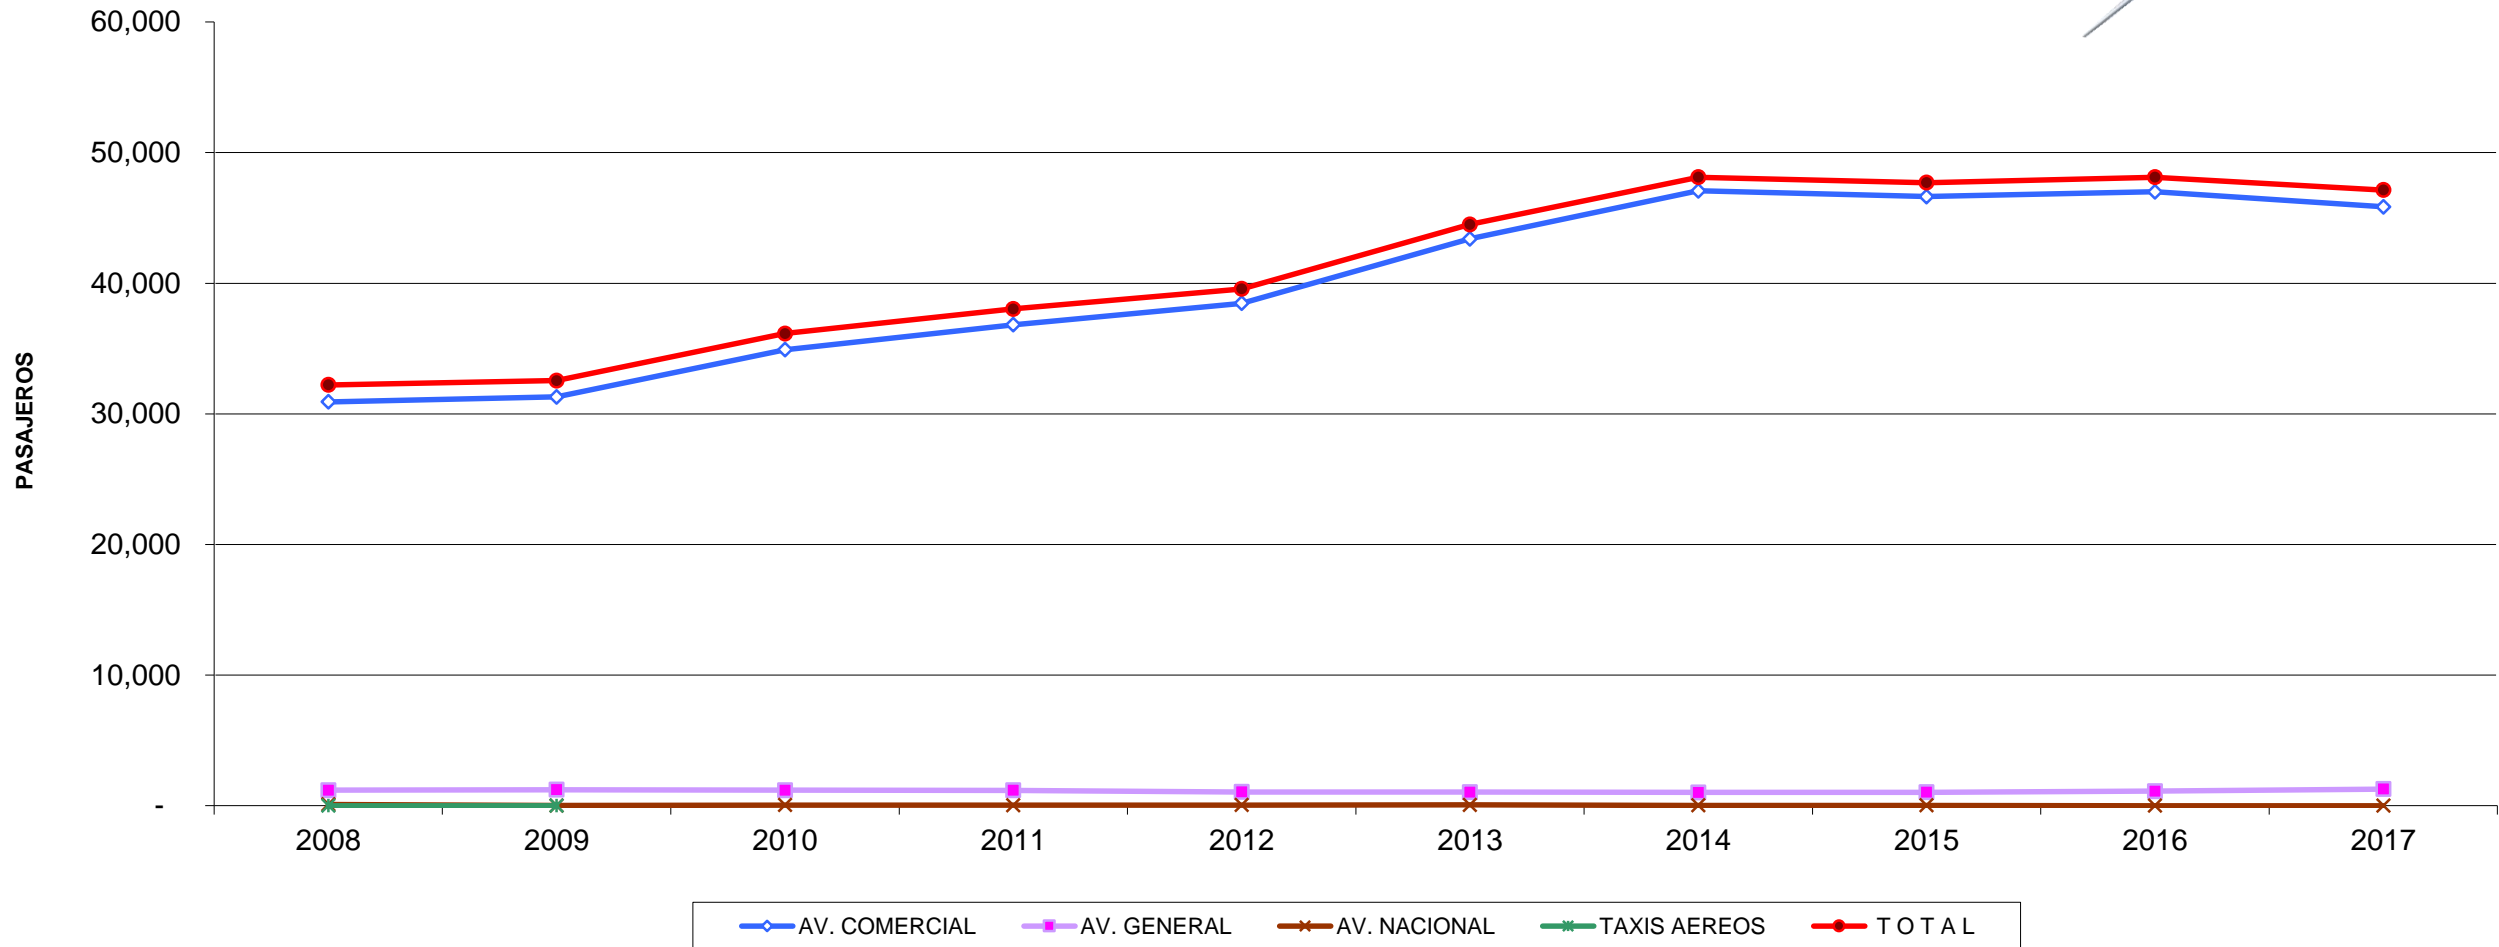

DATOS ESTADÍSTICOS DEL TRANSPORTE AÉREO EN EL SALVADOR

2005 - 2017

TRANSPORTE AÉREO DE CARGA

2006 - 2017

Estadísticos de Transporte Aéreo

Total de Operaciones 2008 - 2017

TOTAL DE OPERACIONES

Datos Estadísticos de Transporte de Carga del 2007 al 2017

TOTAL DE CARGA (KGS)

Estadísticos de Transporte de Carga por Operador

TOTAL DE CARGA KGRS

Estadísticos de Transporte de Carga - Importación y Exportación

TOTAL DE CARGA

● IMPORTACION ■ EXPORTACION ▲ TOTAL

TRANSPORTE AÉREO DE PASAJEROS 2005 - 2015

Estadísticos de Transporte Aéreo de Pasajeros 2007 - 2017

AEROPUERTO INTERNACIONAL OSCAR ARNULFO ROMERO Y GALDÁMEZ TOTAL DE PASAJEROS

Estadísticos de Transporte de Pasajeros - Entrada y Salida

**TOTAL DE PASAJEROS
AEROPUERTO INTERNACIONAL OSCAR A. ROMERO**

TRANSPORTE AÉREO DE PASAJEROS

Aeropuerto Internacional de Ilopango

Estadísticos de Transporte Aéreo

Total de Operaciones 2005 - 2015

TOTAL DE OPERACIONES

Estadísticos de Transporte de Pasajeros - Entrada y Salida