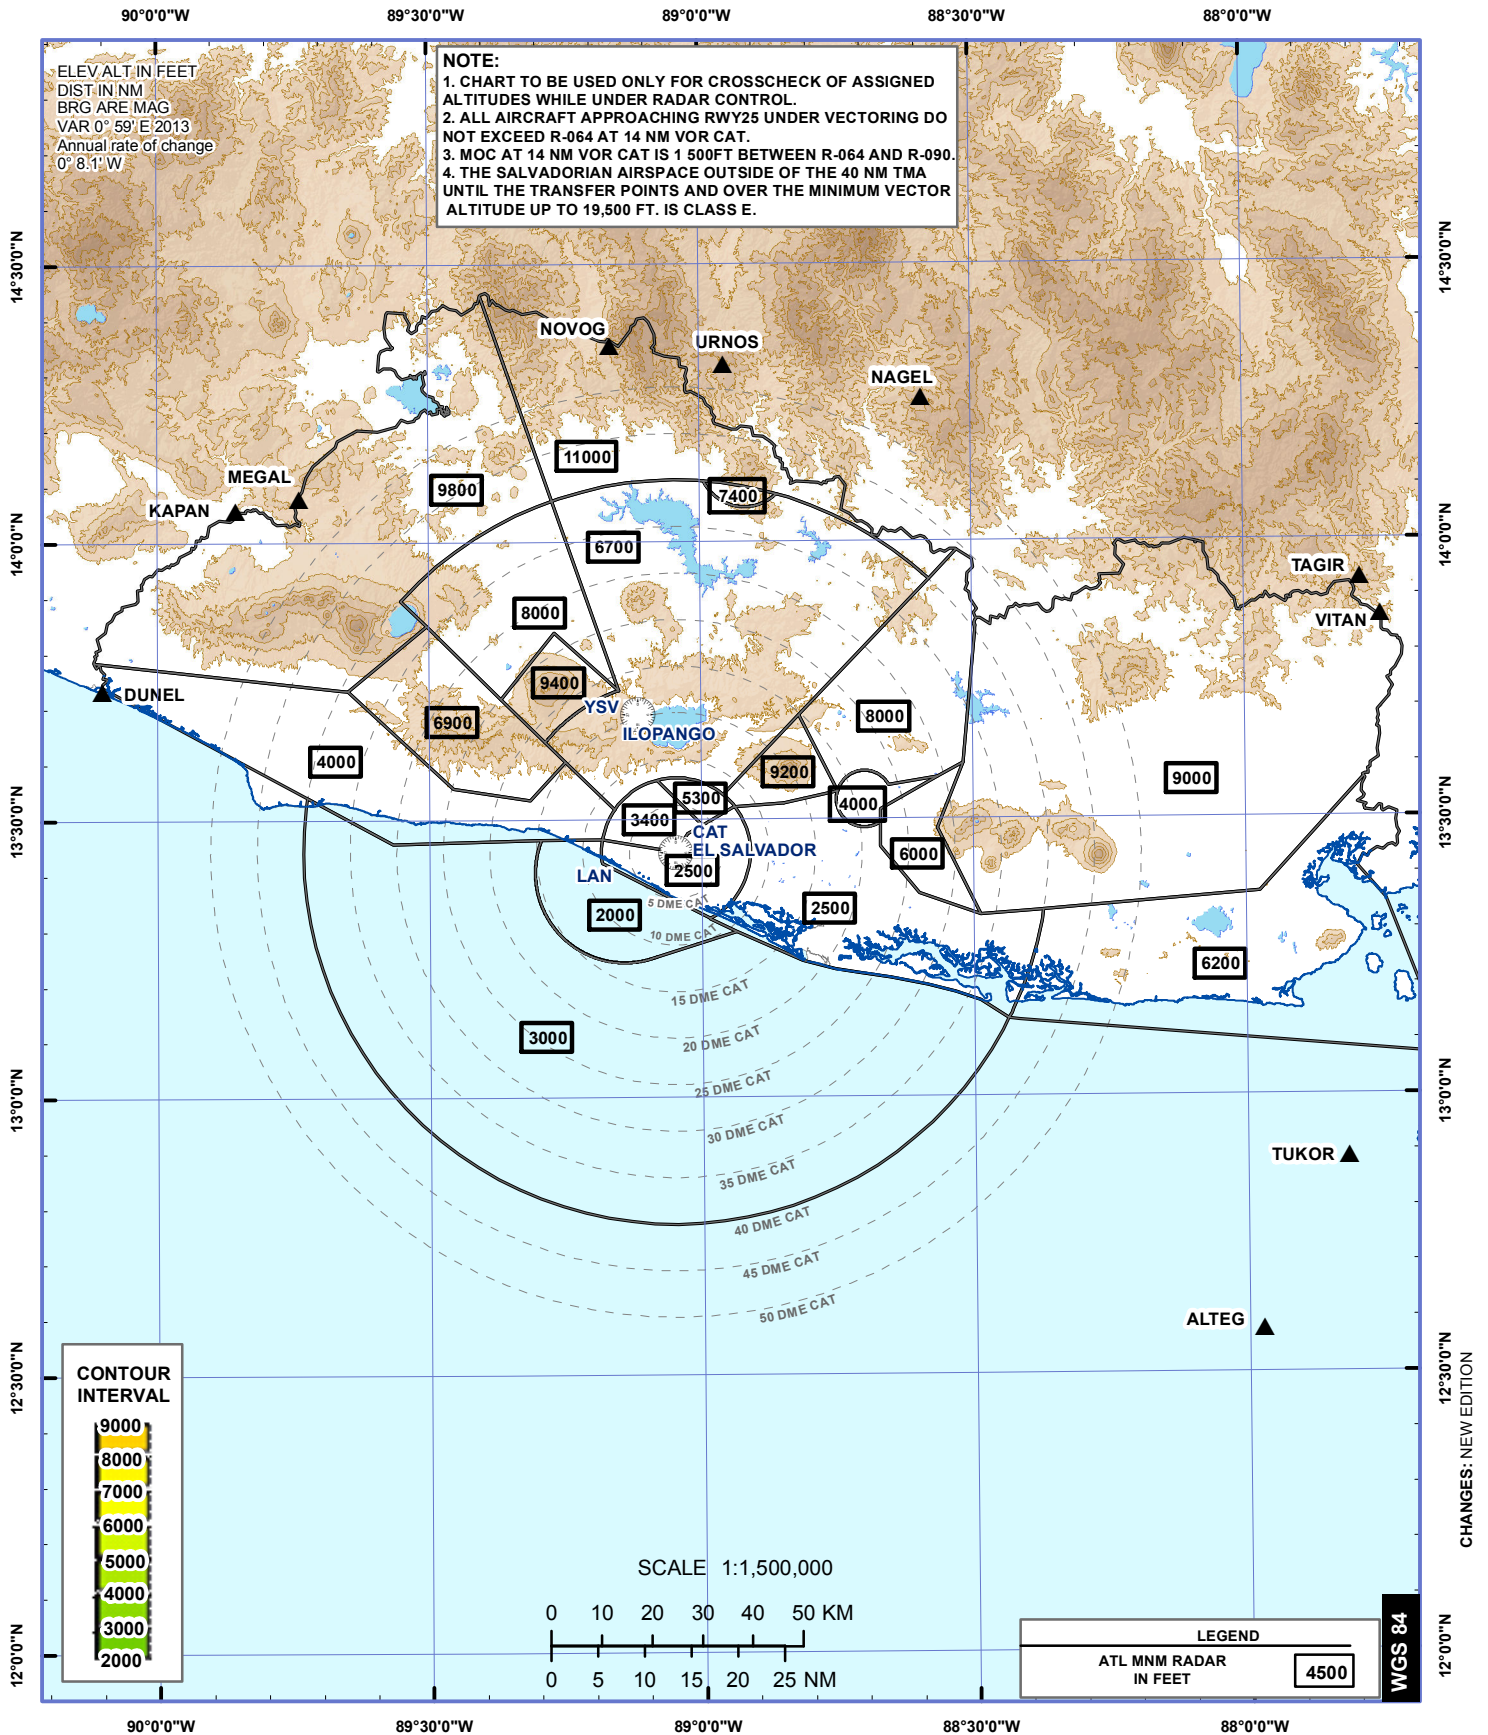

**RADAR MINIMUM  
ALTITUDE CHART**

**AERODROME ELEV 101 ft  
TRANSITION ALT 19 500 ft**

**APP 119.9**

**EL SALVADOR / EL SALVADOR INTL  
MONSEÑOR OSCAR ARNULFO ROMERO**

**INTENTIONALLY LEFT BLANK**